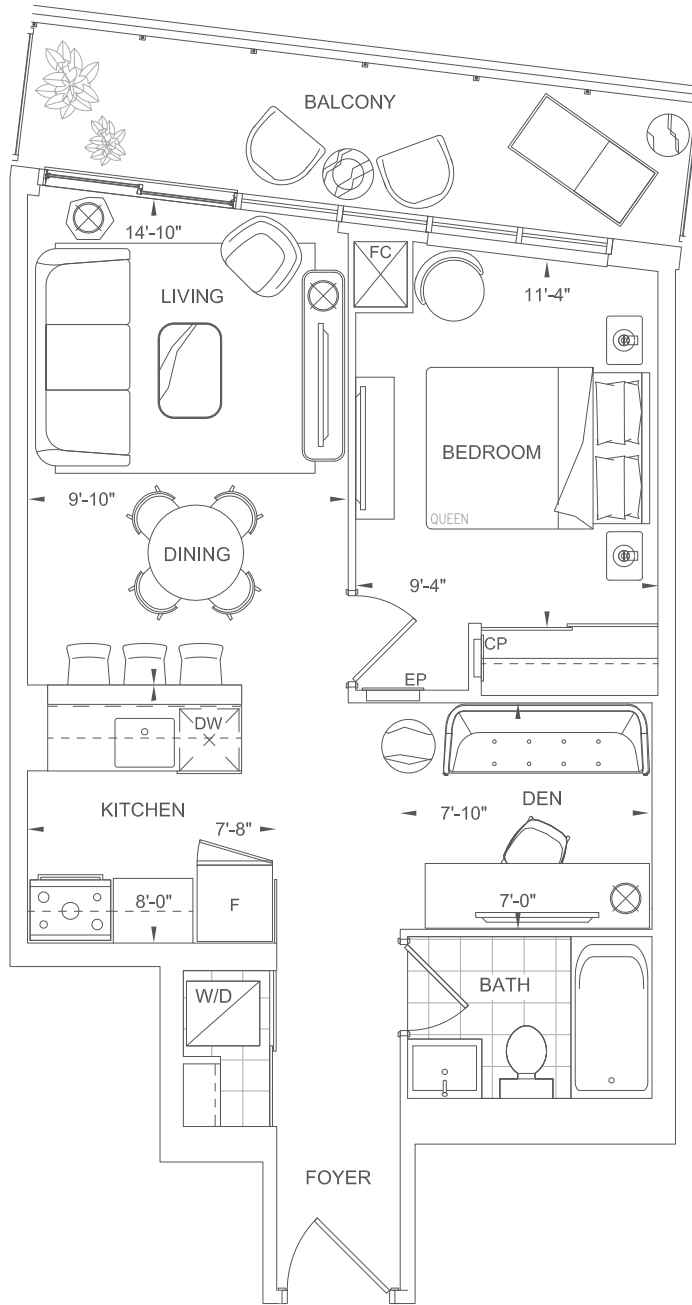

level 4

level 5-32

ELGIN 1 BEDROOM 530 SQ.FT.

level 3

level 4

level 5-32

**GRAMMERCY 1 BEDROOM + DEN 612 SQ.FT.**

level 4

level 5-32

level 33

**GIBSON** 1 BEDROOM + DEN 635 SQ.FT.

**BEDFORD 2 BEDROOM 794 SQ.FT.**

level 4

level 33

level 5-32

level 34

level 35

**BENNINGTON 2 BEDROOM 804 SQ.FT.**