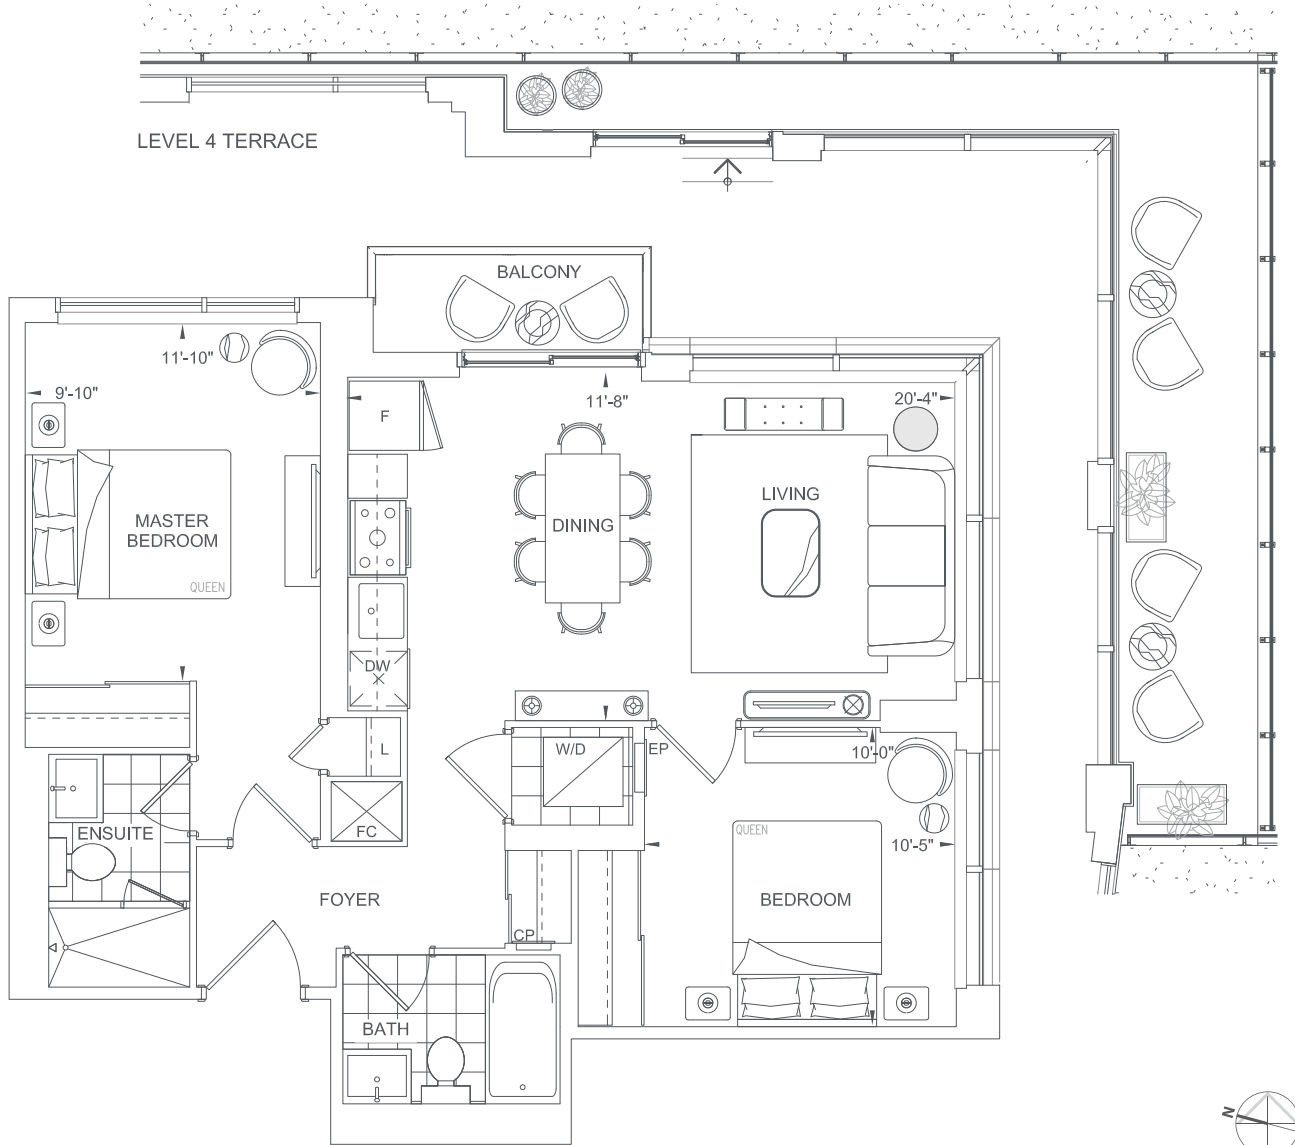

level 4

level 5-32

ELGIN 1 BEDROOM 530 SQ.FT.

level 3

level 4

level 5-32

**GRAMMERCY 1 BEDROOM + DEN 612 SQ.FT.**

level 4

level 5-32

level 33

**GIBSON** 1 BEDROOM + DEN 635 SQ.FT.

**BEDFORD 2 BEDROOM 794 SQ.FT.**

level 4

level 33

level 5-32

level 34

level 35

**BENNINGTON 2 BEDROOM 804 SQ.FT.**