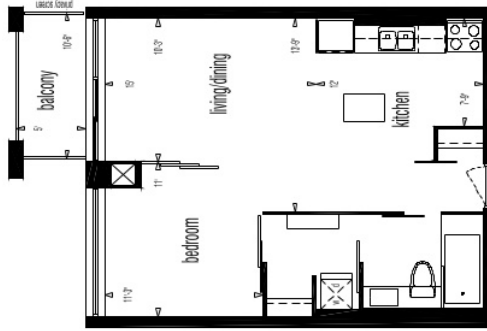

# DNA

17 May 2002

Suite 24

645 ft<sup>2</sup>