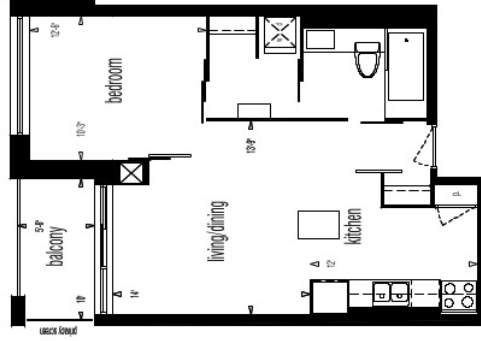

# DNA

17 May 2002

Suite 24

645 ft<sup>2</sup>