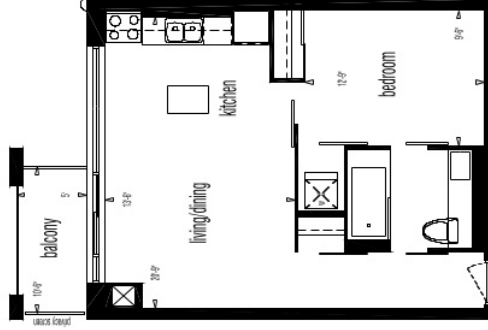

DNA

Suite 05