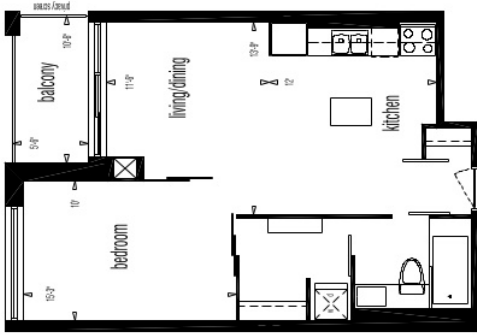

# DNA

17 May 2002

Suite 24

645 ft<sup>2</sup>