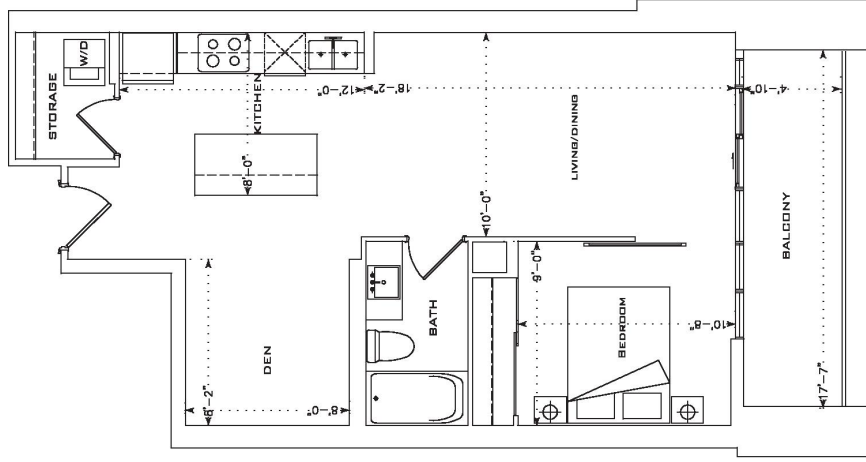

E

ONE BEDROOM 531 SQ.FT.

**BACK
STAGE**

C1

ONE BEDROOM PLUS DEN 655 SQ.FT.

BACK
STAGE

UNIT 604

UNIT 705

UNIT 2306-3606

UNIT 807-2207

A

ONE BEDROOM PLUS DEN 670 SQ.FT.

**BACK
STAGE**

UNIT 801-2201

UNIT 2301-3601

ONE BEDROOM PLUS DEN 675 SQ.FT.

**BACK
STAGE**

UNIT 501

UNIT 2703

UNIT 701

UNIT 803-403
UNIT 1603-203

UNIT 2803-3603
UNIT 2603-3603

F

ONE BEDROOM PLUS DEN 690 SQ.FT.