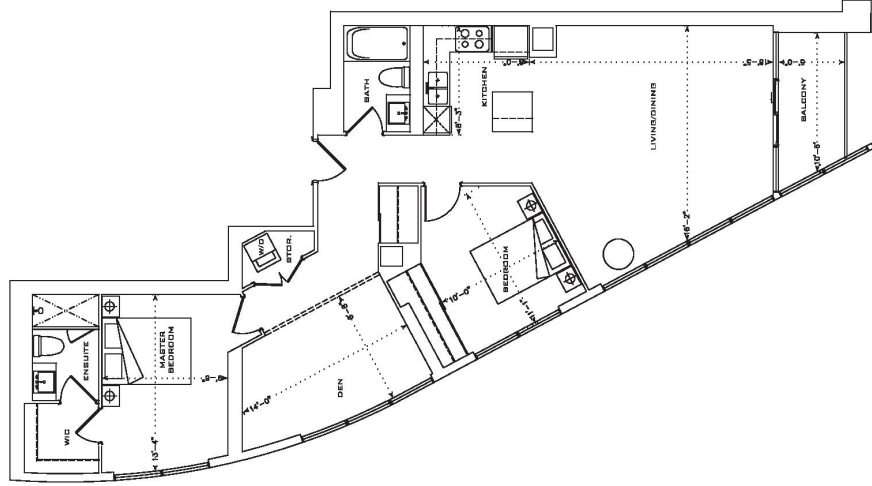

**BACK
STAGE**

UNIT 2307-3607

UNIT 808-2208

UNIT 2302-3602

UNIT 802-2202

H

TWO BEDROOM PLUS DEN 977 SQ.FT.

**BACK
STAGE**

UNIT 2305-3665

TWO BEDROOM PLUS DEN 1137 SQ.FT.

**MACK
STAGE**

UNIT 3504-3504

UNIT 2204-3404