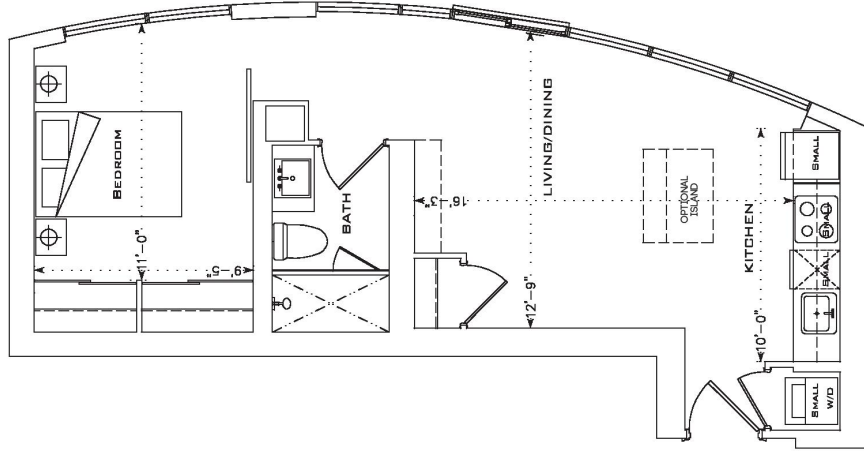

E

ONE BEDROOM 531 SQ.FT.

**BACK
STAGE**

C1

ONE BEDROOM PLUS DEN 655 SQ.FT.

BACK
STAGE

UNIT 604

UNIT 705

UNIT 2306-3606

UNIT 807-2207

A

ONE BEDROOM PLUS DEN 670 SQ.FT.

**BACK
STAGE**

UNIT 801-2201

UNIT 2301-3601

ONE BEDROOM PLUS DEN 675 SQ.FT.

**BACK
STAGE**

UNIT 501

UNIT 2703

UNIT 701

UNIT 803-403
UNIT 1603-203

UNIT 2803-3603
UNIT 2603-3603

F

ONE BEDROOM PLUS DEN 690 SQ.FT.