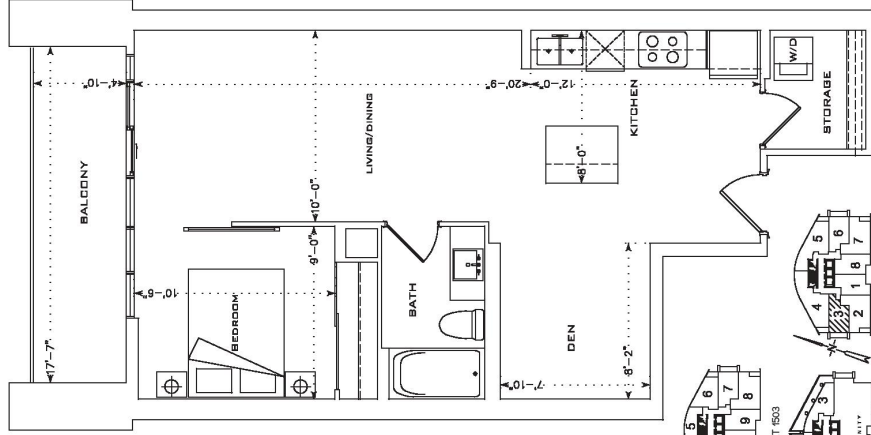

E

ONE BEDROOM 531 SQ.FT.

**BACK
STAGE**

C1

ONE BEDROOM PLUS DEN 655 SQ.FT.

BACK
STAGE

UNIT 604

UNIT 705

UNIT 2306-3606

UNIT 807-2207

A

ONE BEDROOM PLUS DEN 670 SQ.FT.

**BACK
STAGE**

UNIT 801-2201

UNIT 2301-3601

ONE BEDROOM PLUS DEN 675 SQ.FT.

**BACK
STAGE**

UNIT 501

UNIT 2703

UNIT 701

UNIT 803-403
UNIT 1603-203

UNIT 2803-3603
UNIT 2603-3603

F

ONE BEDROOM PLUS DEN 690 SQ.FT.