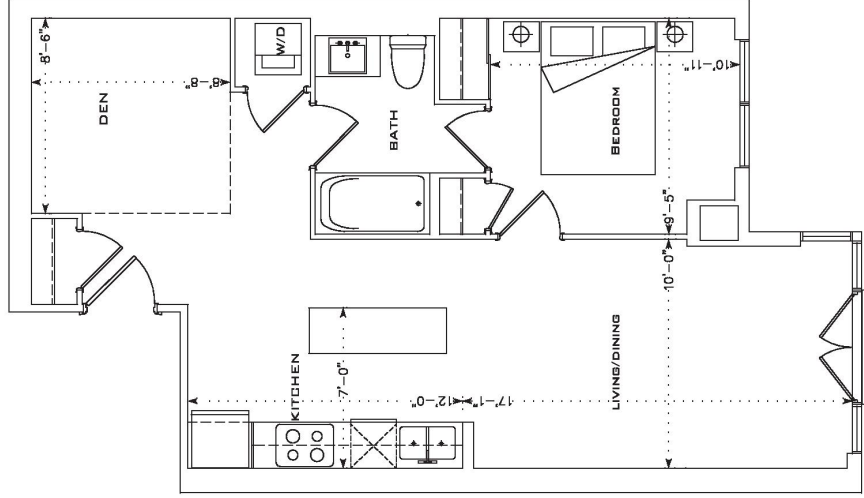

E

ONE BEDROOM 531 SQ.FT.

**BACK
STAGE**

C1

ONE BEDROOM PLUS DEN 655 SQ.FT.

BACK
STAGE

UNIT 604

UNIT 705

UNIT 2306-3606

UNIT 807-2207

A

ONE BEDROOM PLUS DEN 670 SQ.FT.

**BACK
STAGE**

UNIT 801-2201

UNIT 2301-3601

ONE BEDROOM PLUS DEN 675 SQ.FT.

**BACK
STAGE**

UNIT 501

UNIT 2703

UNIT 701

UNIT 803-403
UNIT 1603-203

UNIT 2803-3603
UNIT 2603-3603

F

ONE BEDROOM PLUS DEN 690 SQ.FT.

**BACK
STAGE**

A1

ONE BEDROOM PLUS DEN 690 SQ.FT.

BACK
STAGE

J-6

ONE BEDROOM PLUS DEN 746 SQ.FT.

BACK
STAGE

K-6