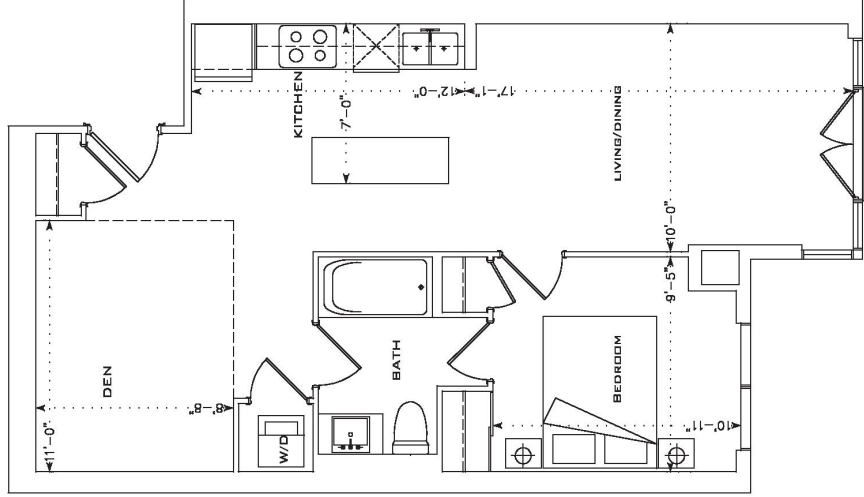

UNIT 2306-3606

UNIT 807-2207

A

ONE BEDROOM PLUS DEN 670 SQ.FT.

**BACK
STAGE**

UNIT 801-2201

UNIT 2301-3601

ONE BEDROOM PLUS DEN 675 SQ.FT.

**BACK
STAGE**

UNIT 501

UNIT 2703

UNIT 701

UNIT 803-403
UNIT 1603-203

UNIT 2803-3603
UNIT 2603-3603

F

ONE BEDROOM PLUS DEN 690 SQ.FT.

**BACK
STAGE**

A1

ONE BEDROOM PLUS DEN 690 SQ.FT.

BACK
STAGE

J-6

ONE BEDROOM PLUS DEN 746 SQ.FT.

BACK
STAGE

K-6

ONE BEDROOM PLUS DEN 762 SQ.FT.

**BACK
STAGE**

UNIT 603

D

TWO BEDROOM 894 SQ.FT.

BACK
STAGE

B

TWO BEDROOM 880 SQ.FT.