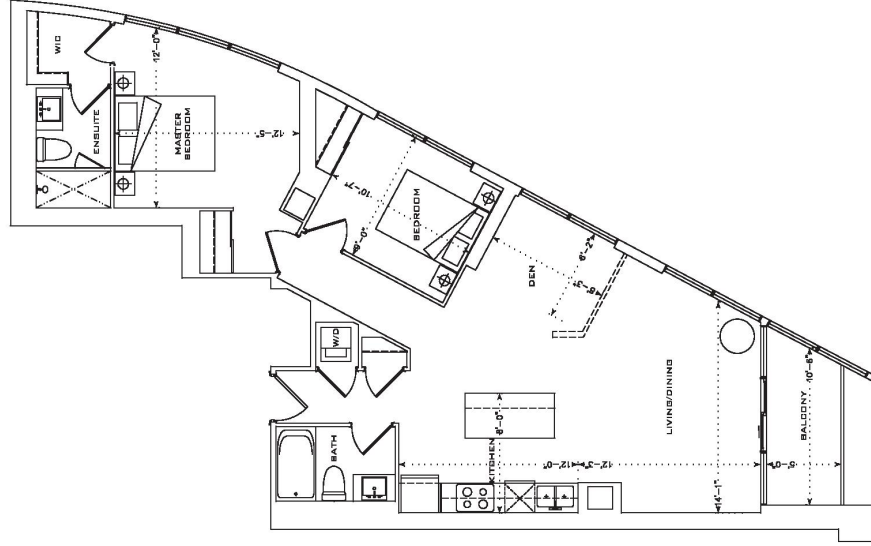

**BACK
STAGE**

UNIT 2307-3607

UNIT 808-2208

UNIT 2302-3602

UNIT 802-2202

H

TWO BEDROOM PLUS DEN 977 SQ.FT.

**BACK
STAGE**

UNIT 2305-3665

TWO BEDROOM PLUS DEN 1137 SQ.FT.

**MACK
STAGE**

UNIT 3504-3504

UNIT 2204-3404