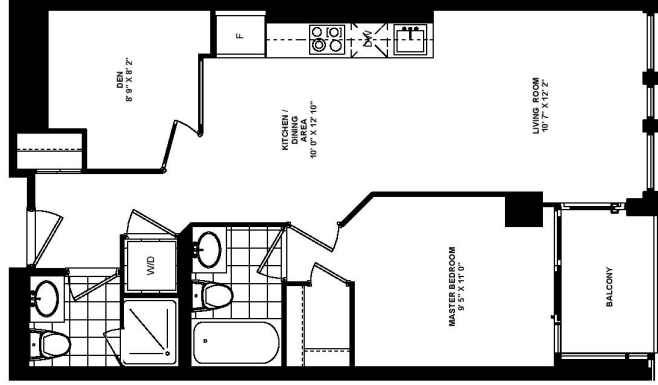

IVORY
ON ADELAIDE

SUITE 1-C

610 sq.ft. - 1 Bedroom

LEVEL 3
SUITE REPEATS ON LEVEL 2-23

PLAZA[®]
pureplaza.com

IVORY
ON ADELAIDE

SUITE 1-B2

650 sq.ft. - 1 Bedroom

LEVEL 3
SUITE REPEATS ON LEVEL 2-5, 11-12, 20-21

PLAZA[®]
pureplaza.com

IVORY ON ADELAIDE

SUITE 1-D-E

665 sq.ft. – 1 Bedroom + Den

LEVEL 3

SUITE REPEATS ON LEVEL 2-23

PLAZA
pureplaza.com

IVORY ON ADELAIDE

SUITE 1D-J-1 667 sq.ft. - 1 Bedroom + Den

SUITE REPEATS ON LEVEL 3-7 & 10-11

PLAZA
pureplaza.com

IVORY ON ADELAIDE

SUITE 1D-F-R 673 sq.ft. - 1 Bedroom + Den

PLAZA
pureplaza.com

IVORY ON ADELAIDE

SUITE 1-D-D

694 sq.ft. - 1 Bedroom + Den

LEVEL 3

SUITE REPEATS ON LEVEL 2-23

PLAZA
pureplaza.com

IVORY
ON ADELAIDE

SUITE 1D-A1

702 sq.ft. - 1 Bedroom + Den