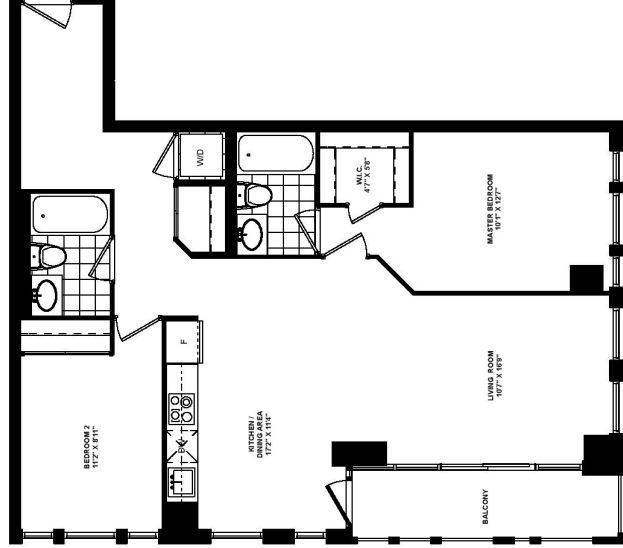

IVORY ON ADELAIDE

SUITE 1-D

520 sq.ft. - 1 Bedroom

LEVEL 12

SUITE REPEATS ON LEVEL 10-23

PLAZA[®]
pureplaza.com

IVORY ON ADELAIDE

SUITE 1-A

IVORY ON ADELAIDE

SUITE 1D-J-1 667 sq.ft. - 1 Bedroom + Den

SUITE REPEATS ON LEVEL 3-7 & 10-11

PLAZA
pureplaza.com

IVORY ON ADELAIDE

SUITE 1D-F-R 673 sq.ft. - 1 Bedroom + Den

PLAZA
pureplaza.com

IVORY ON ADELAIDE

874 sq.ft. - 2 Bedroom

PLAZA
pureplaza.com

IVORY ON ADELAIDE

SUITE 2-G-2

940 sq.ft. - 2 Bedroom

SUITE REPEATS ON LEVEL 17-18

PLAZA
pureplaza.com

IVORY ON ADELAIDE

SUITE 2-B

965 sq.ft. - 2 Bedroom

PLAZA
pureplaza.com

IVORY ON ADELAIDE

SUITE 2-C

983 sq.ft. - 2 Bedroom

LEVEL 6

SUITE REPEATS ON LEVEL 2-8